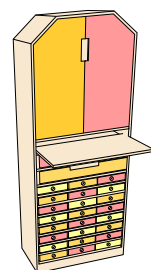

UKD537
160 x 80 x 38 cm
Kr. 15.598,00

UKD542
198 x 80 x 38 cm
Kr. 16.598,00

UKD541
160 x 80 x 38 cm
Kr. 15.598,00

UKD544
198 x 80 x 38 cm
Kr. 16.598,00

UKD538
160 x 80 x 38 cm
Kr. 15.598,00

UKD543
198 x 80 x 38 cm
Kr. 16.598,00

UKD540
198 x 80 x 38 cm
Kr. 16.598,00

UKD539
160 x 80 x 38 cm
Kr. 15.598,00

4 RUMSREOLER

UKD508
124 x 80 x 38 cm
Kr. 8.148,00

UKD509
124 x 80 x 38 cm
Kr. 8.998,00

UKD510
124 x 80 x 38 cm
Kr. 10.398,00

UKD511
124 x 80 x 38 cm
Kr. 8.198,00