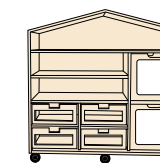

UKD546
127 x 120 x 46 cm
Kr. 11.898,00