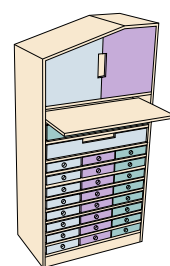

UKD541
160 x 80 x 38 cm
Kr. 15.598,00