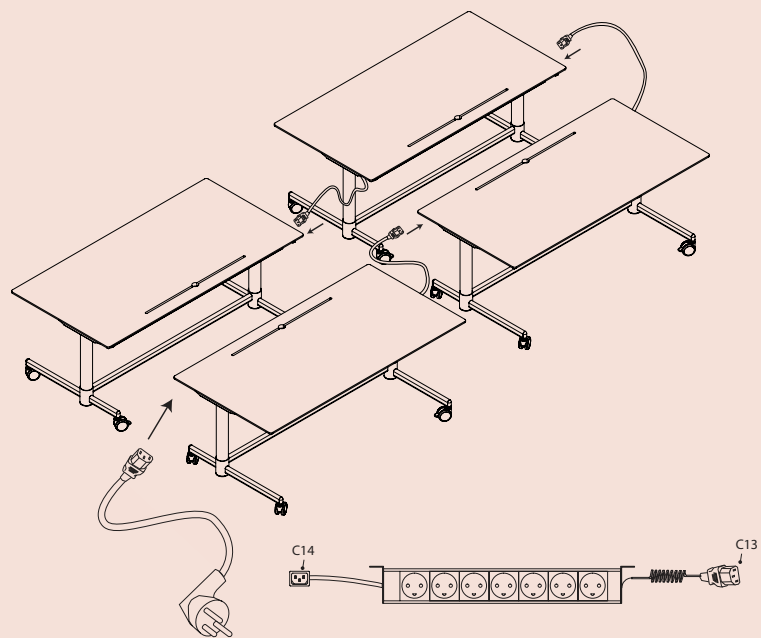

FREDERIKSDAL SKRIVEBORD

ultima K

FREDERIKSDAL SKRIVEBORD

Frederiksdal følger dig. Om du står eller sidder.
Om du arbejder alene eller i fællesskab.
Funktion og form, sikrer fuld mobilitet i dit rum.

Bordplade overflader

Linoleum
Laminat
Nano laminat
Kompakt laminat
Finér

Søjlevandring
655 - 1305

Stel
Pulverlakeret

Hjul
Låsbare hjul
Belastning 90 kg pr. hjul
Findes også uden hjul

Standard farve:
Sort 9005
Hvid 9016

Dimensioner
L 140 D 80
L 160 D 80
L 140 D 90
L 160 D 90

FIRE BORDE, ET STIK

Frederiksdal skrivebord kan specificeres med kabelbakke og en stikdåse med 7 udtag, samt mulighed for at videresløjfe bordet til næste bord. Således kan 4 borde kobles til én enkelt stikkontakt.