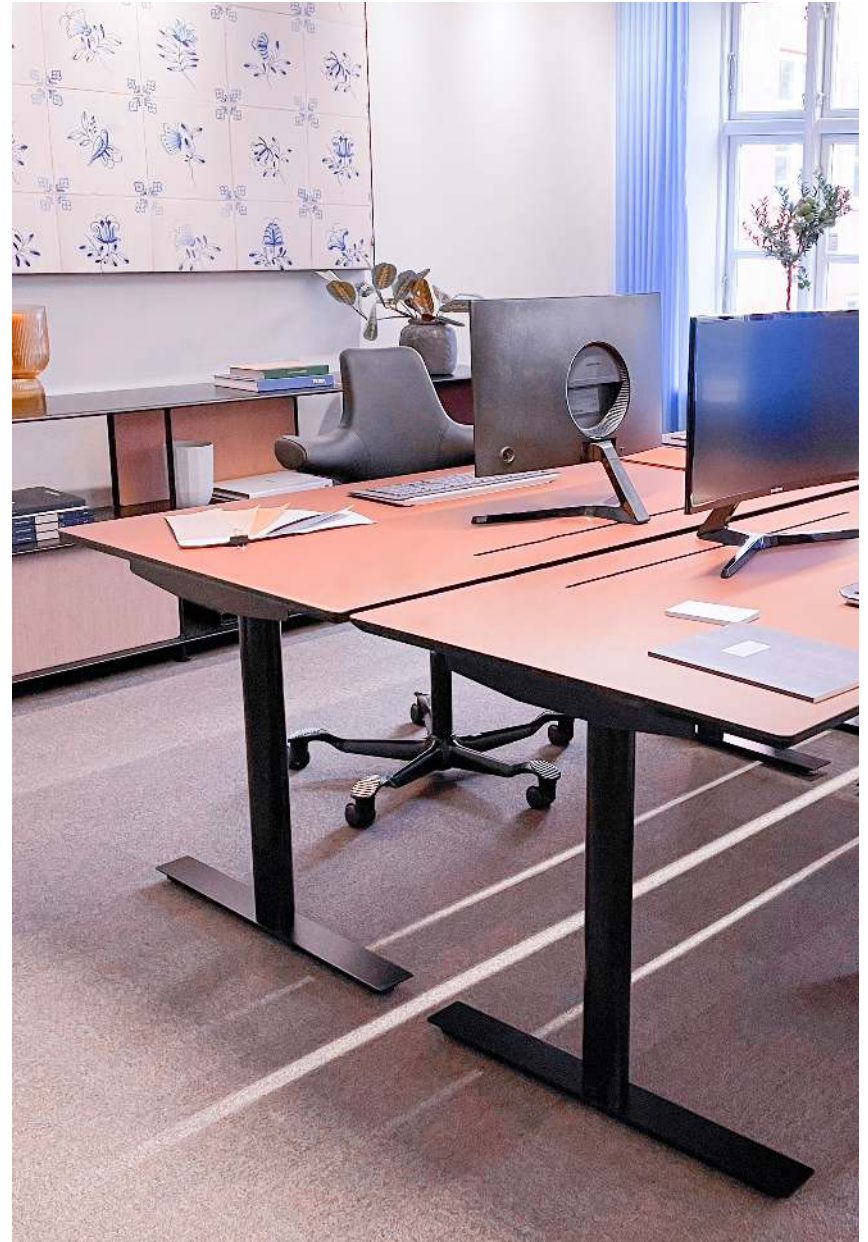

**RAADVAD
SKRIVEBORD**

ultima K

RAADVAD SKRIVEBORD

Raadvad skrivebord kan specificeres med kabelbakke og en stikdåse med 7 udtag, samt mulighed for at videresløjfe bordet til næste bord. Således kan 4 borde kobles til én enkelt stikkontakt.

Bordplade overflader

Linoleum
Laminat
Nano laminat
Kompakt laminat
Finér

Søjlevandring

655 - 1305

Stel

Pulverlakeret

Standard farve:

Sort 9005

Hvid 9016

Dimensioner

L 140 D 80

L 160 D 80

L 140 D 90

L 160 D 90