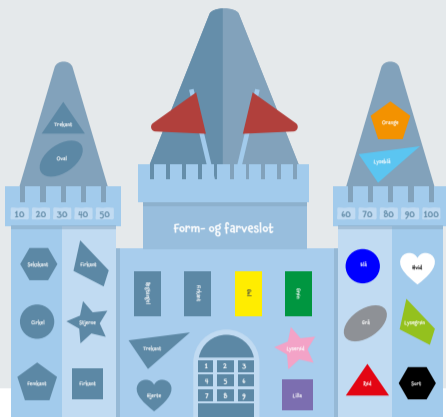

NU 4.375,-

Før 7.293,-

Vægfolie, Form & farveslot, 147 x 137 cm
UKD10147