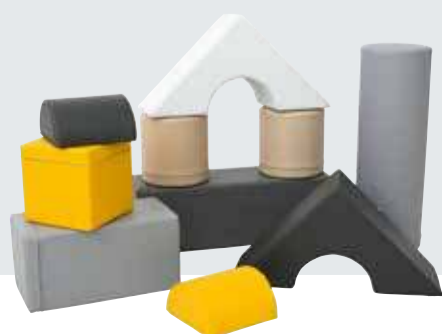

Slidstærkt og vaskbart stof  
Mindste element 30 x 30 x 15 cm  
Største element 30 x 30 x 90 cm

**SPAR  
30-50%**

Priser er ekskl.  
moms, fragt og montage

**NU 2.979,-**

~~Før 4.690,-~~

Skum byggeklodser, 10 dele  
MB101830